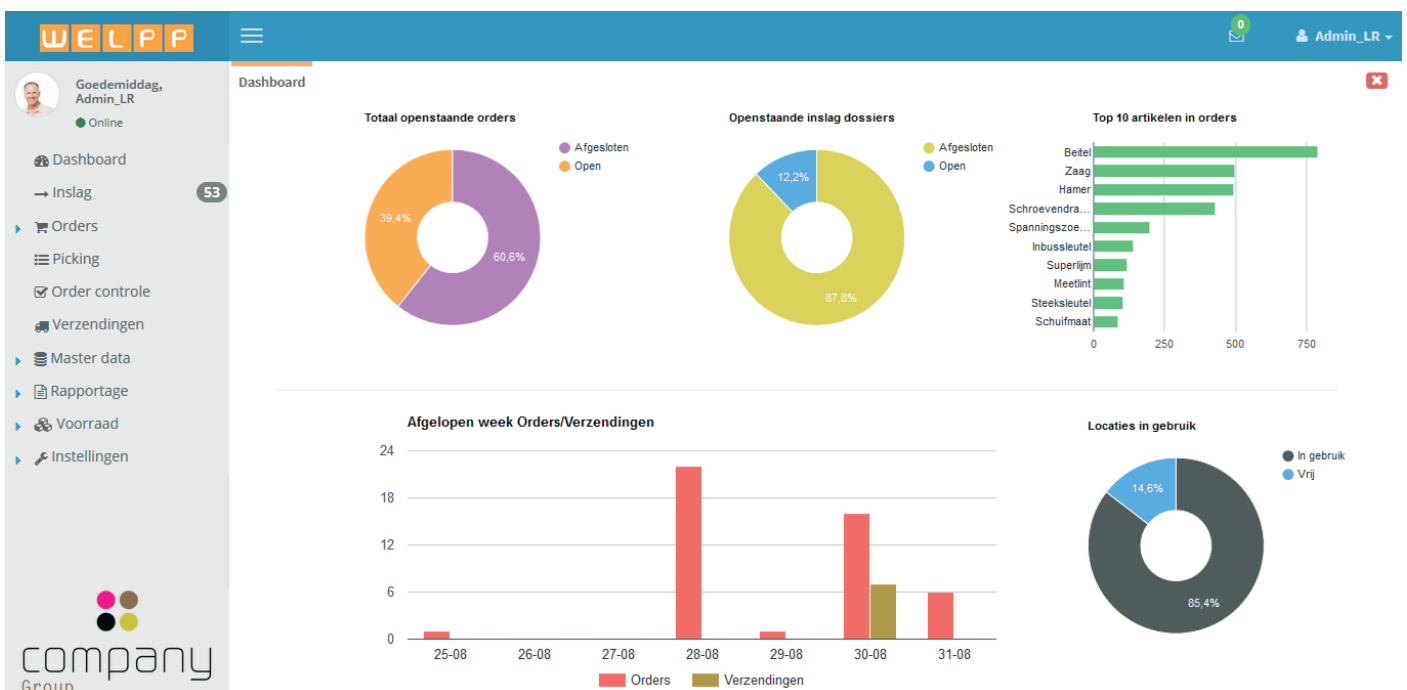

Pricing

STANDARD	BUSINESS
2 gelijktijdige gebruikers* 1 webshop plugin naar keuze 1 vervoerdersplugin - API integratie voor eigen plugin - Verzendsoftware plugin** - Onbeperkt aantal orders verwerken - Efficiënte looproutes - Automatisch pakbonnen / labels printen - WELPP iPhone App (inslag, opslag, uitslag) - CSV-bestanden importeren - CSV-bestanden exporteren - Accurate order controle	2 gelijktijdige gebruikers* 2 webshop plugins naar keuze 1 vervoerdersplugin - API integratie voor eigen plugins - Verzendsoftware plugin** - Onbeperkt aantal orders verwerken - Efficiënte looproutes - Automatisch pakbonnen / labels printen - WELPP iPhone App (inslag, opslag, uitslag) - CSV-bestanden importeren - CSV-bestanden exporteren - Accurate order controle - KPI's (voor facturatie naar klanten) - Order import via FTP - Klantenportaal (onbeperkt aantal klanten)
€ 99,- p/m	€ 199,- p/m

* Alle prijzen zijn exclusief BTW. Extra gelijktijdige gebruikers of plugins kunnen per stuk worden aangeschaft voor € 49,- per maand.

** Een verzendsoftware plugin (Paazl, Transsmart of SendCloud) is aan te schaffen voor € 49,- per maand. Kosten voor het gebruik van de verzendsoftware zelf zijn niet meegenomen in de pricing.

Dashboard